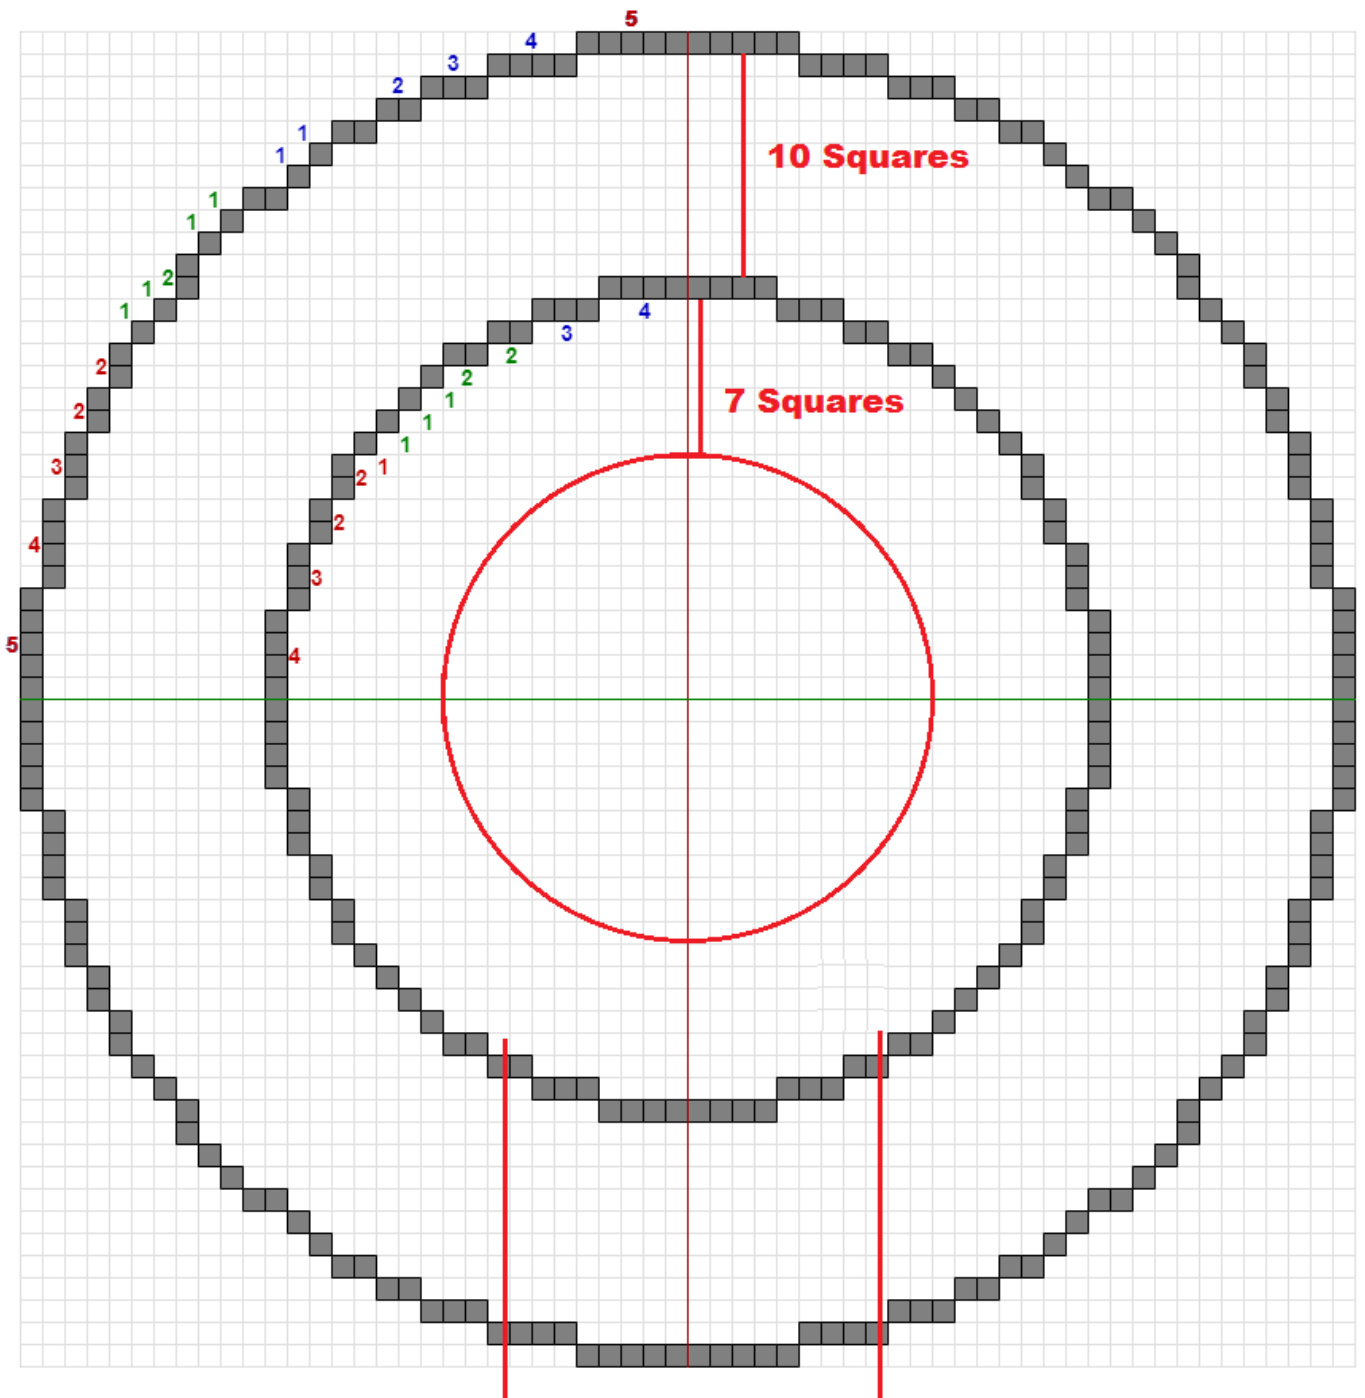

Star Wars

Separatist Space Station Plans

The Control Centre

Level 001, 022

Level 002, 021

Level 003, 020

Level 004, 019

Level 006, 017

Level 007, 016

Level 008, 015

Level 010, 013

Level 011, 012

The Outer Arms Of The Space Station

Level 006, 007

Level 005, 008

Level 004, 009